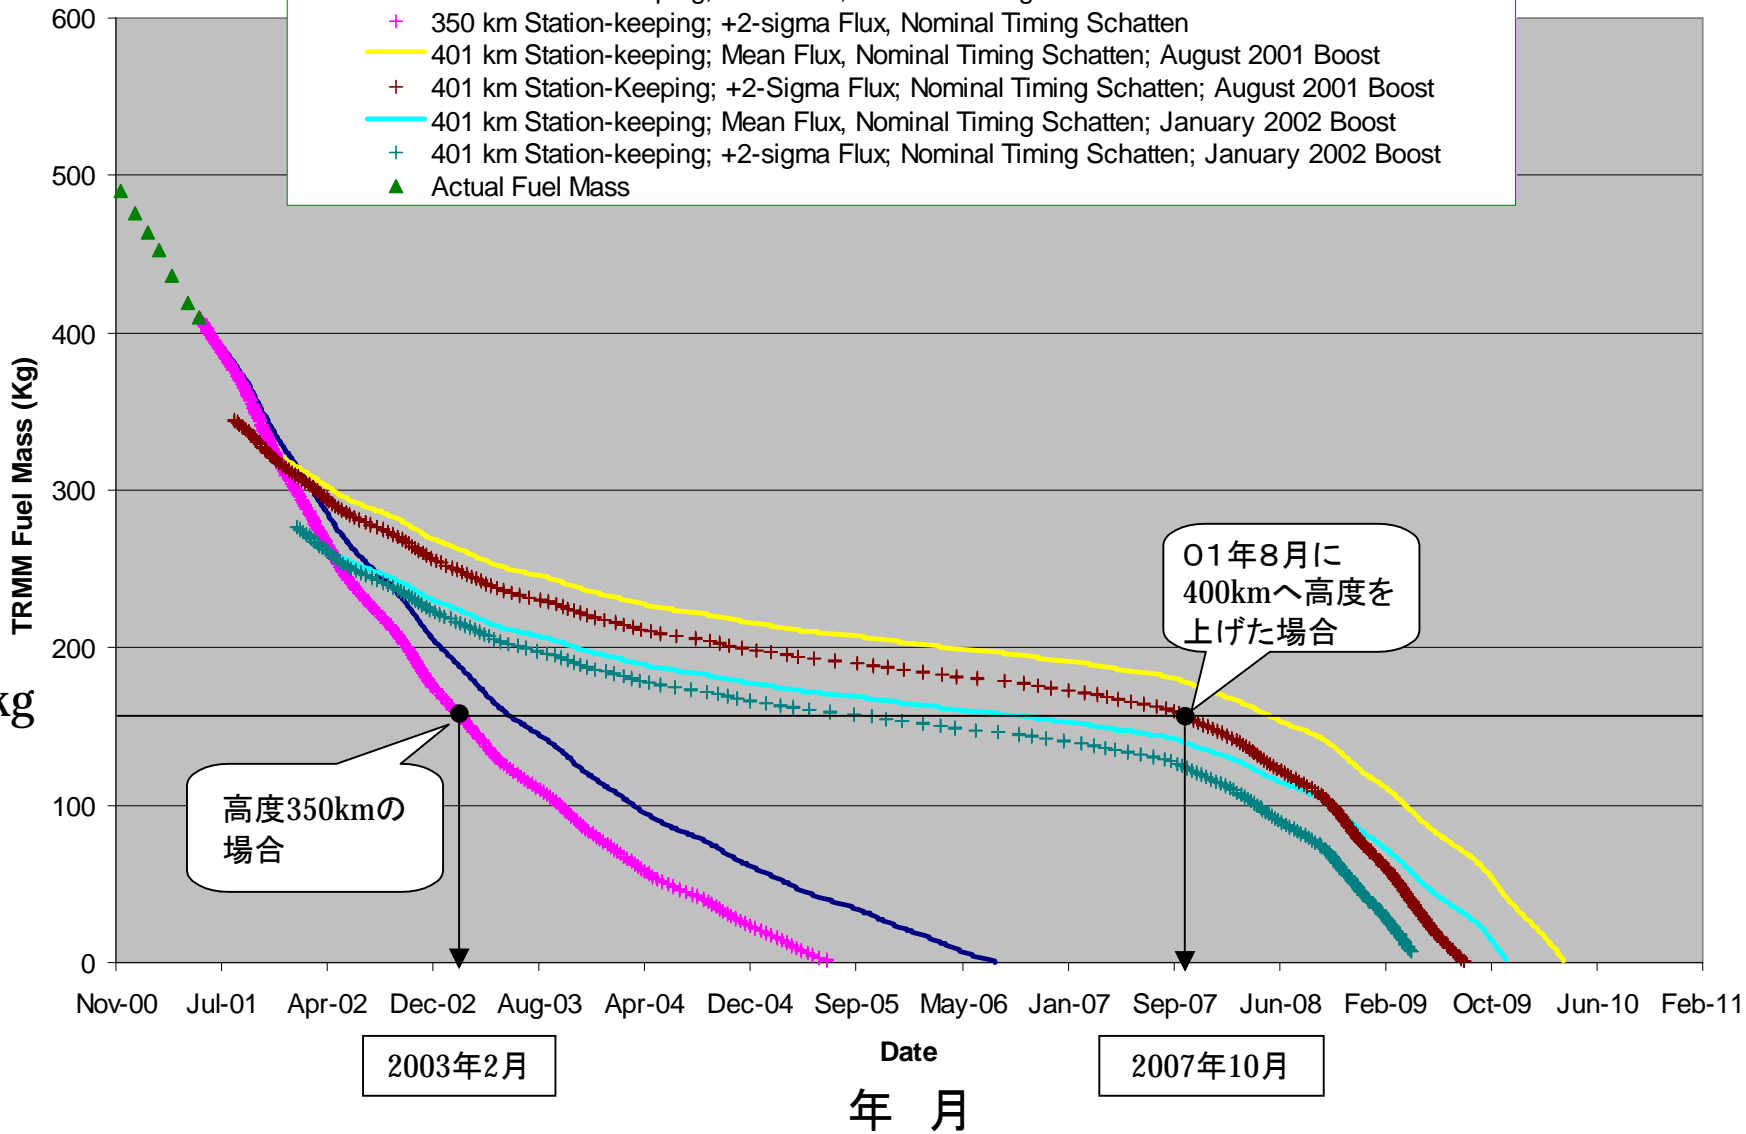

# TRMMのミッション期間の見積り

TRMM Mission Lifetime - May 2001 Schatten

- 350 km Station-keeping; Mean Flux, Nominal Timing Schatten
- + 350 km Station-keeping; +2-sigma Flux, Nominal Timing Schatten
- 401 km Station-keeping; Mean Flux, Nominal Timing Schatten; August 2001 Boost
- + 401 km Station-keeping; +2-Sigma Flux; Nominal Timing Schatten; August 2001 Boost
- 401 km Station-keeping; Mean Flux, Nominal Timing Schatten; January 2002 Boost
- + 401 km Station-keeping; +2-sigma Flux; Nominal Timing Schatten; January 2002 Boost
- ▲ Actual Fuel Mass

残推薬

157kg

高度350kmの場合

01年8月に400kmへ高度を上げた場合

2003年2月

2007年10月

年月