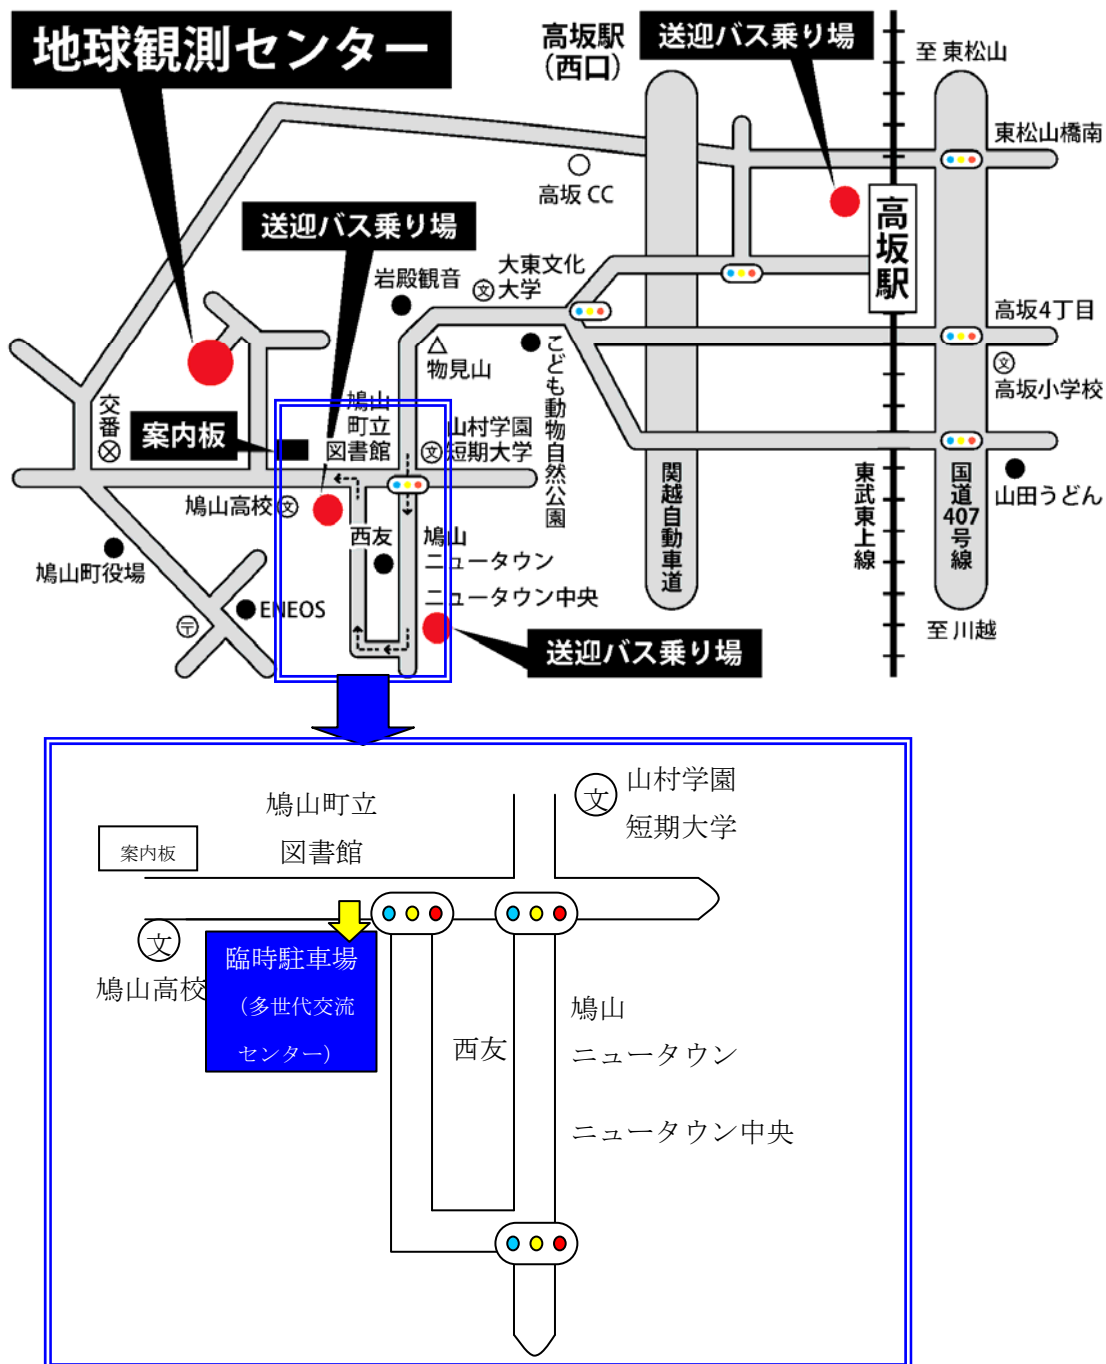

地球観測センター秋の一般公開「臨時駐車場」

・場所：埼玉県比企郡鳩山町松ヶ丘4-1-1

鳩山町多世代活動交流センター（旧松栄小学校）グラウンド

※臨時駐車場と地球観測センターの間は、小型バスが約20分おきに運行します。

※臨時駐車場は一般公開当日の午前9:30~午後5:00までご利用いただけます。