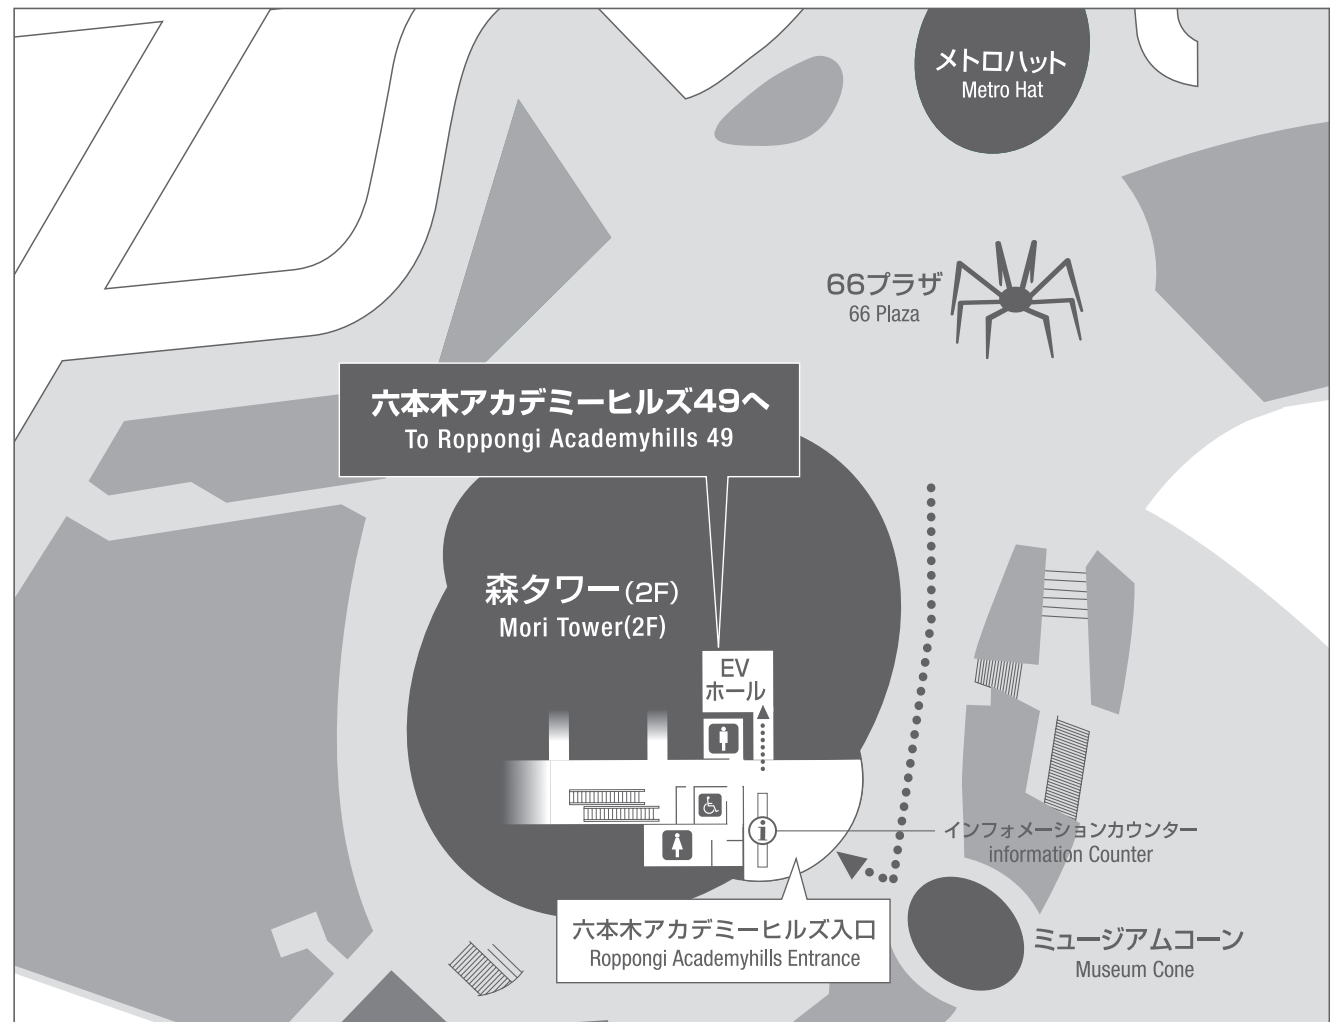

アカデミーヒルズ エントランスのご案内 (49階)

Academyhills Entrances (49F)

アカデミーヒルズ フォーラム事務局 2007.9月現在

※49階へは、エントランスフロア右奥の
エレベーターホールへお進みください。

* To reach the 49F, proceed to the bank of elevators
located in the rear of the entrance floor on the right.