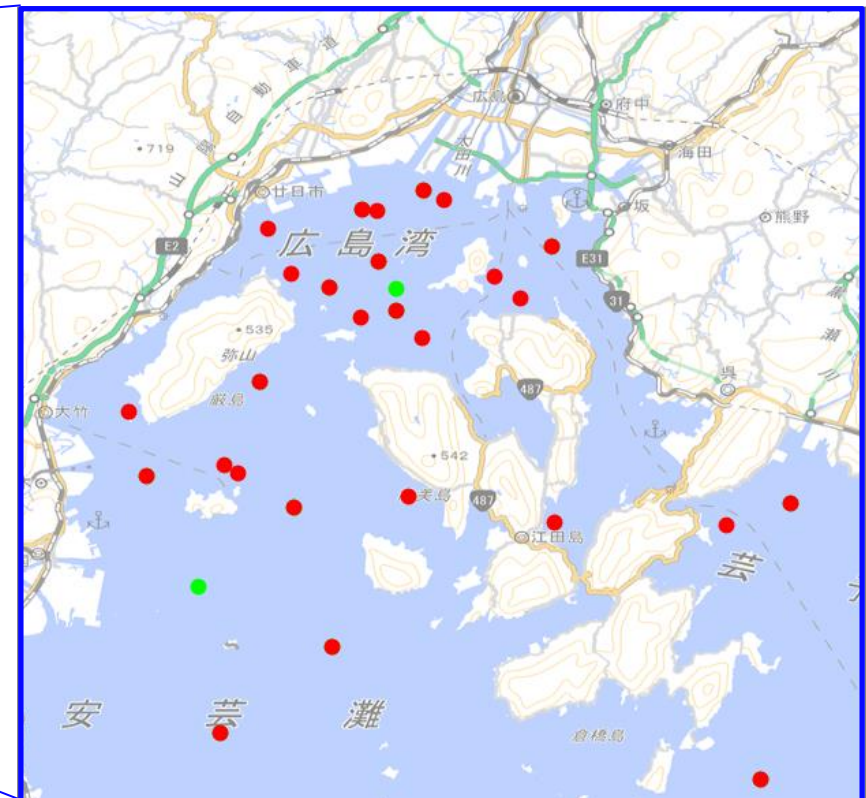

瀬戸内 広島 (STU) 追加地点

➤ 以下の通り、観測地点の追加を行った。

● 追加候補地点 ● 既存の地点

[追加地点 全体]

[追加地点 広島湾付近]