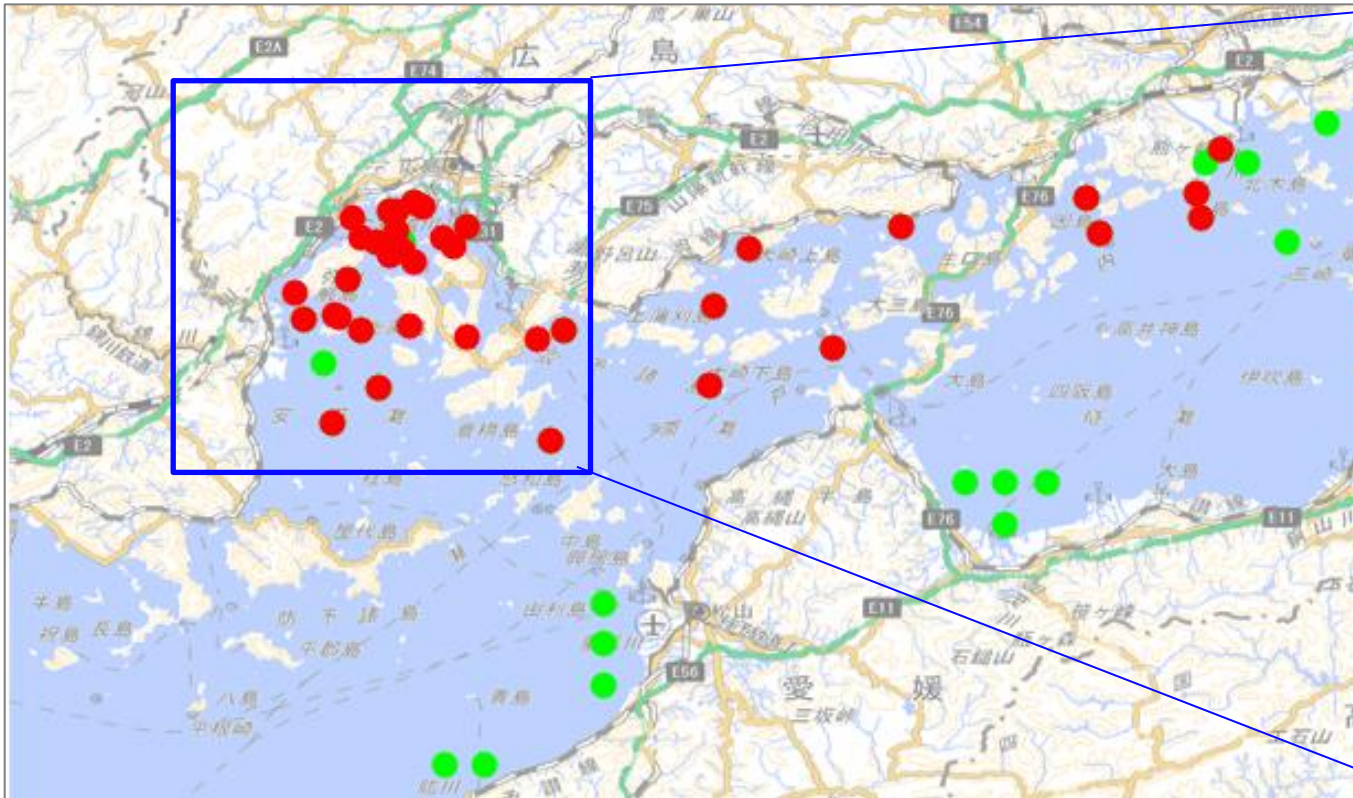

瀬戸内 広島 (STU) 追加地点

➤ 以下の通り、観測地点の追加を行った。

● 追加候補地点 ● 既存の地点

[追加地点 全体]

[追加地点 広島湾付近]