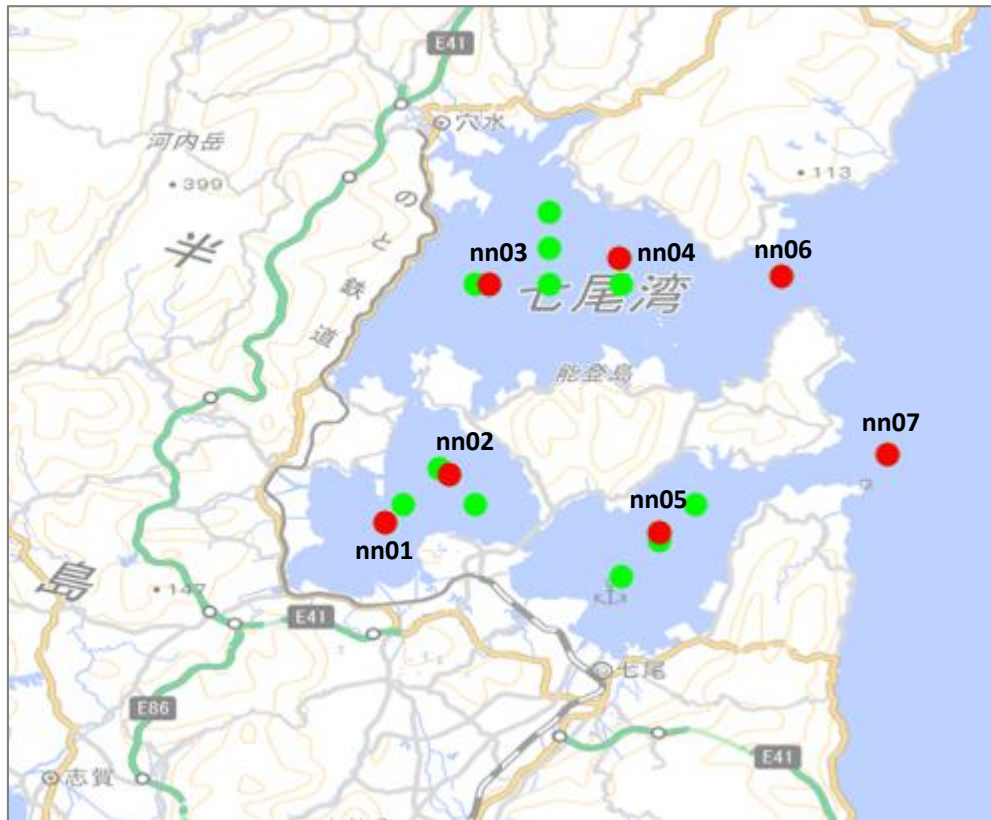

# 石川 七尾湾 (TYM) 追加地点

2022/12/15

➤ 以下の通り、観測地点の追加を行った。

● 追加地点 ● 既存の地点

ID	経度	緯度
nn01	136.894	37.0936
nn02	136.9158	37.11
nn03	136.9297	37.1752
nn04	136.9744	37.1843
nn05	136.9881	37.0905
nn06	137.0294	37.1781
nn07	137.0659	37.1172