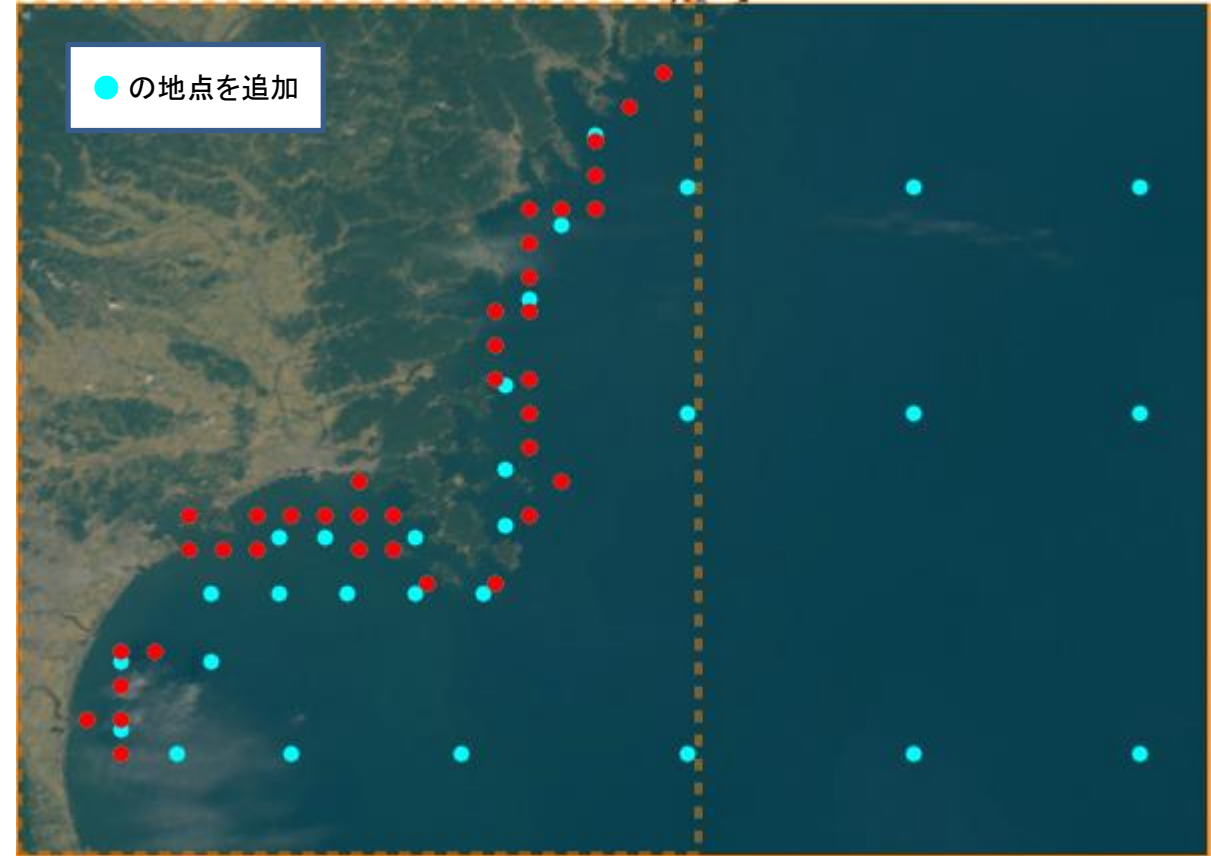

宮城県 (MYG) 領域変更

2022/10/20

- 宮城県 (MYG)の領域を以下の通り拡大し、観測点の追加を行った。

[変更前]

緯度：37.85～39.10、経度：140.85～141.85

[変更後]

緯度：37.85～39.10、経度：140.85～**142.6**