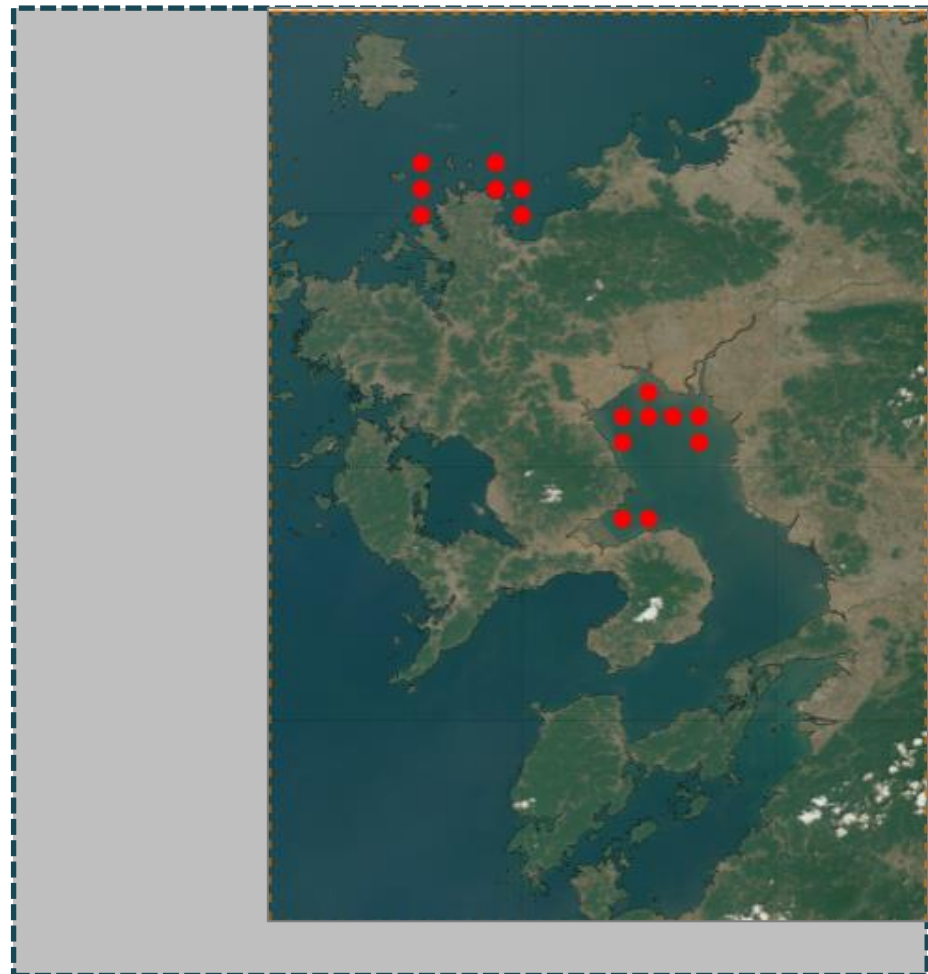

九州西部 (KYW) 領域変更

2022/7/8

- 九州西部 (KYW)の領域を以下の通り拡大し、観測点の追加を行った。

[変更前]

緯度：32.10～33.90、経度：129.50～130.80

[変更後]

緯度：32.00～33.90、経度：129.00～130.80