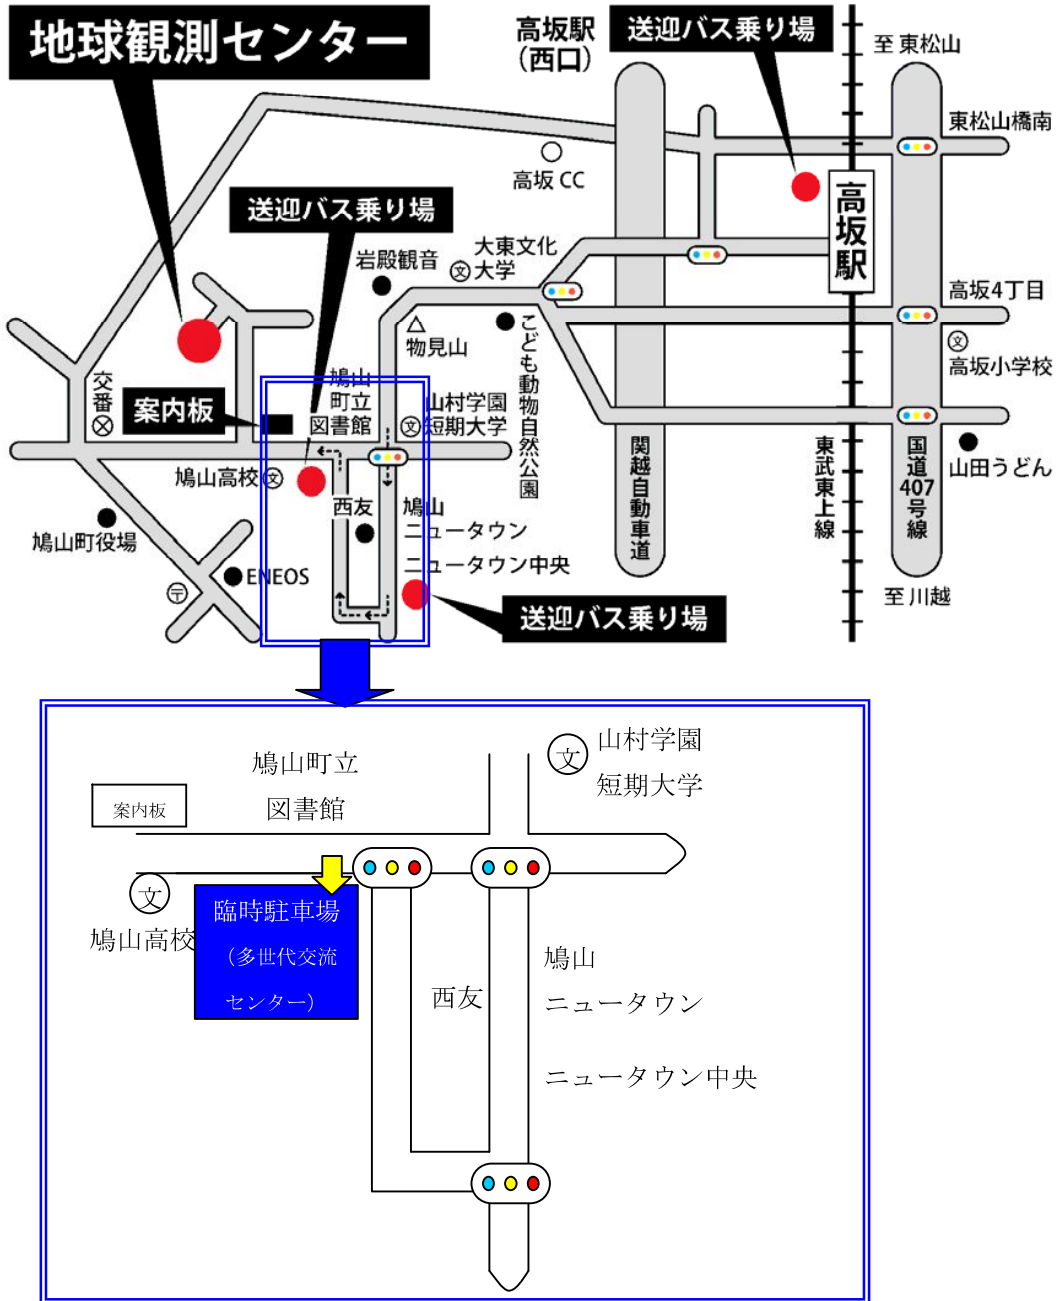

地球観測センター一般公開 臨時駐車場

・場所：埼玉県比企郡鳩山町松ヶ丘4-1-1

鳩山町多世代活動交流センター（旧松栄小学校）グラウンド

※臨時駐車場と地球観測センターの間は、小型バスが約20分おきに運行します。

※臨時駐車場は一般公開当日の午前9:30～午後5:00までご利用いただけます。