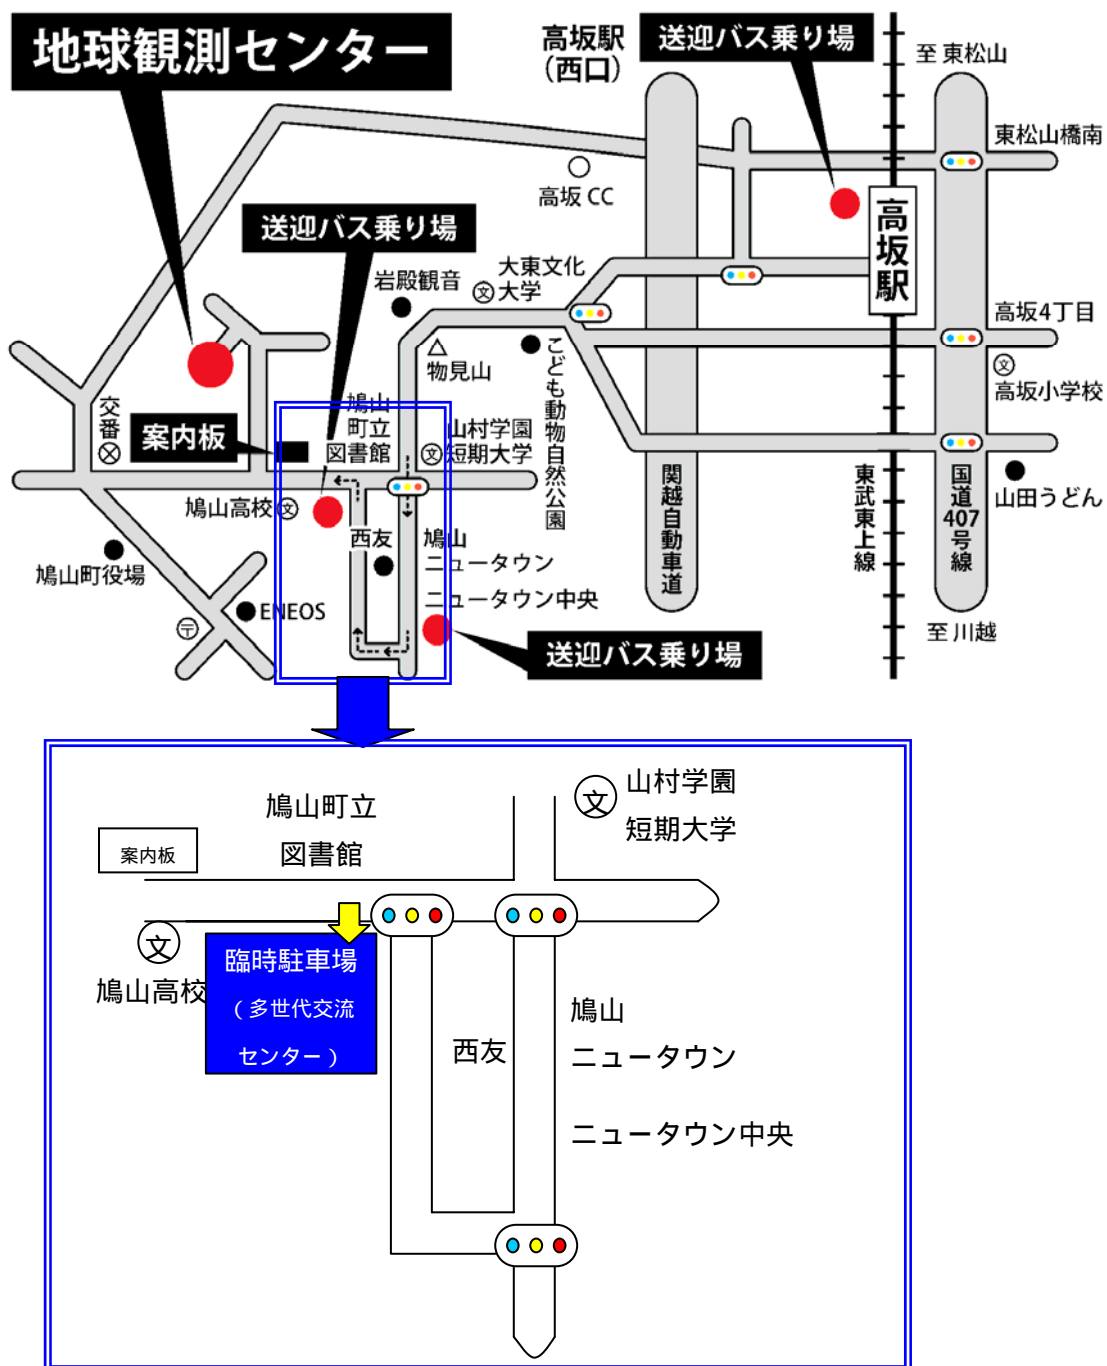

地球観測センター春の一般公開「臨時駐車場」

・場所：埼玉県比企郡鳩山町松ヶ丘4-1-1

鳩山町多世代活動交流センター（旧松栄小学校）グラウンド

臨時駐車場と地球観測センターの間は、小型バスが約20分おきに運行します。

臨時駐車場は一般公開当日の午前9：30～午後5：00までご利用いただけます。